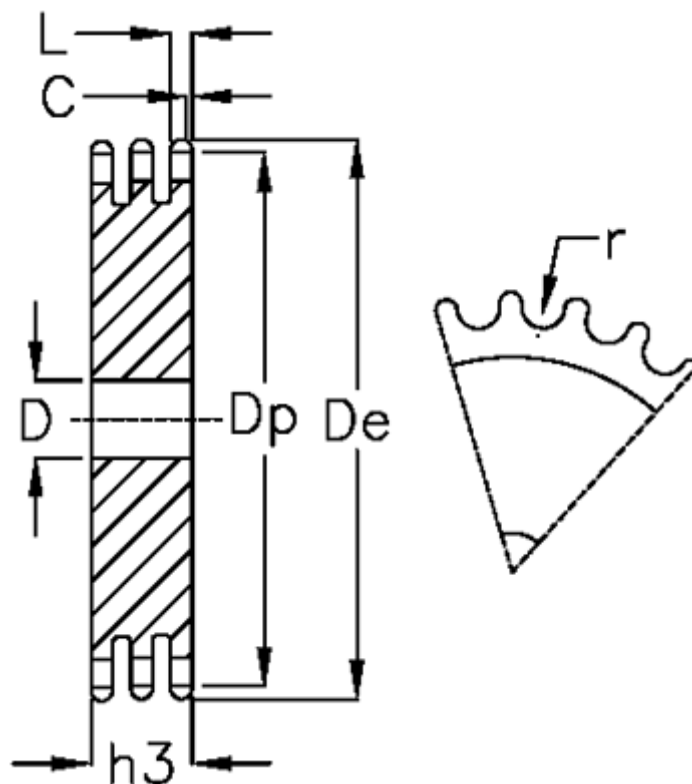

Varenummer: 616023011021
Beskrivelse: Pladehjul 28 B-3 Z=21 triplex

Mål

Antal tænder	= 21	L = 28.8
C	= 5	r = 27.94
D	= 30	
De	= 317	
Dp	= 298.24	
For kædebetegnelse	= 28 B-3	
For kæde størrelse	= 1 3/4 x 1 1/4	
h3	= 148	